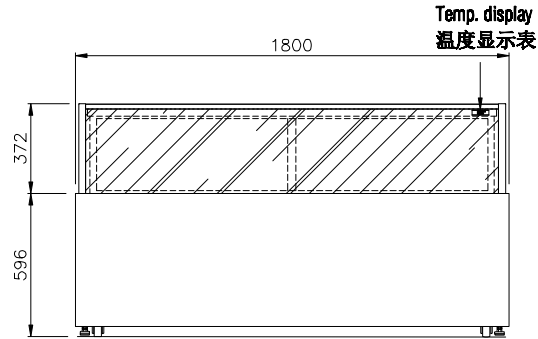

ICEMATE 艾世铭

BACK VIEW

ELEVATION

SECTION VIEW

PLAN

(10A 中式插头)

Detail "A"

First Angle Projection

Description(产品规格)

型号	XS1800AB-1
电源	220V/50Hz/1HP
功率	1168W
电流	5.3A
热损耗	N/A
电源线	1.6M (10A 带地线)
有效容积	405L
外形尺寸	1800x780x968 (W*D*Hmm)
内箱尺寸	1720x658x357(W*D*Hmm)
玻璃规格	(双层中空发热超白玻璃)(前顶玻璃) (三层中空超白玻璃)(两侧/趟门玻璃)
灯	2900K&5000K(可根据客户需求更换)
外壳材料	黑色彩涂板(根据客户需求选择颜色)
内胆材料	不锈钢
隔热材料	聚氨酯
隔热材料发泡剂	环戊烷
制冷系统	强制空气循环
除霜系统	停机除霜
压缩机	全封闭式
冷凝器	纯铜管+铝翅片 风冷
蒸发器	纯铜管+铝翅片
制冷剂	R134a
温度控制	数字温控 可调范围 +2~+8℃
除霜控制	停机除霜无加热管
电路保护	接地
压缩机保护	温度感应保护
支脚	塑料可调高度60mm
层架	N/A
重力	净重:kg (毛重:约kg)
包装	W*D*Hmm)
使用环境	温度不得高于+25℃ 湿度不得高于 60%RH
化水类型	强制蒸发

First Angle Projection (第一视角) 	CLIENT: -	Item: -	Date: Dec.16 2022		
	PROJECT: -	Qty. 1	Drawn: XY	DWG NO.: F-083	REV: 4
All Dimensions in millimetres (所有尺寸单位:mm)	DRAWING TITLE: ICE MATE DISPLAY CASE XS1800AB-1		Approval By: -	Scale: 1:300A4	