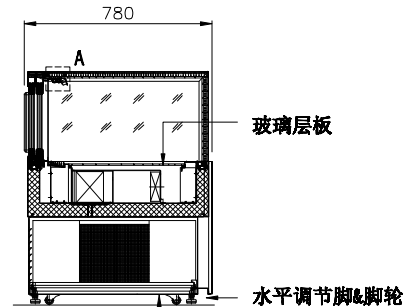

ICEMATE 艾世铭

BACK VIEW

ELEVATION

SECTION VIEW

PLAN

(10A 中式插头)

Detail "A"

First Angle Projection

Description(产品规格)

型号	XS1800AB-1
电源	220V/50Hz/1HP
功率	1168W
电流	5.3A
热损耗	N/A
电源线	1.6M (10A 带地线)
有效容积	405L
外形尺寸	1800x780x968 (W*D*Hmm)
内箱尺寸	1720x658x357(W*D*Hmm)
玻璃规格	(双层中空发热超白玻璃)(前顶玻璃) (三层中空超白玻璃)(两侧/趟门玻璃)
灯	2900K&5000K(可根据客户需求更换)
外壳材料	黑色彩涂板(根据客户需求选择颜色)
内胆材料	不锈钢
隔热材料	聚氨酯
隔热材料发泡剂	环戊烷
制冷系统	强制空气循环
除霜系统	停机除霜
压缩机	全封闭式
冷凝器	纯铜管+铝翅片 风冷
蒸发器	纯铜管+铝翅片
制冷剂	R134a
温度控制	数字温控 可调范围 +2~+8℃
除霜控制	停机除霜无加热管
电路保护	接地
压缩机保护	温度感应保护
支脚	塑料可调高度60mm
层架	N/A
重力	净重:kg (毛重:约kg)
包装	W*D*Hmm)
使用环境	温度不得高于+25℃ 湿度不得高于 60%RH
化水类型	强制蒸发

First Angle Projection (第一视角) 	CLIENT: -	Item: -	Date: Dec.16 2022		
	PROJECT: -	Qty. 1	Drawn: XY	DWG NO.: F-083	REV: 4
All Dimensions in millimetres (所有尺寸单位:mm)	DRAWING TITLE: ICE MATE DISPLAY CASE XS1800AB-1		Approval By: -	Scale: 1:300A4	