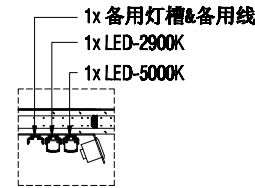

ICEMATE 艾世铭

BACK VIEW

ELEVATION

SECTION VIEW

PLAN

(10A 中式插头)

Detail "A"

First Angle Projection

Description(产品规格)

型号	XS1800AB-1
电源	220V/50Hz/1HP
功率	1168W
电流	5.3A
热损耗	N/A
电源线	1.6M (10A 带地线)
有效容积	405L
外形尺寸	1800x780x968 (W*D*Hmm)
内箱尺寸	1720x658x357(W*D*Hmm)
玻璃规格	(双层中空发热超白玻璃)(前顶玻璃) (三层中空超白玻璃)(两侧/趟门玻璃)
灯	2900K&5000K(可根据客户需求更换)
外壳材料	黑色彩涂板(根据客户需求选择颜色)
内胆材料	不锈钢
隔热材料	聚氨酯
隔热材料发泡剂	环戊烷
制冷系统	强制空气循环
除霜系统	停机除霜
压缩机	全封闭式
冷凝器	纯铜管+铝翅片 风冷
蒸发器	纯铜管+铝翅片
制冷剂	R134a
温度控制	数字温控 可调范围 +2~+8℃
除霜控制	停机除霜无加热管
电路保护	接地
压缩机保护	温度感应保护
支脚	塑料可调高度60mm
层架	N/A
重力	净重:kg (毛重:约kg)
包装	W*D*Hmm)
使用环境	温度不得高于+25℃ 湿度不得高于 60%RH
化水类型	强制蒸发

First Angle Projection (第一视角) 	CLIENT: -	Item: -	Date: Dec.16 2022		
	PROJECT: -	Qty. 1	Drawn: XY	DWG NO.: F-083	REV: 4
All Dimensions in millimetres (所有尺寸单位:mm)	DRAWING TITLE: ICE MATE DISPLAY CASE XS1800AB-1		Approval By: -	Scale: 1:300A4	