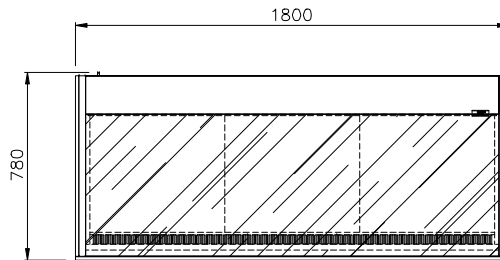

ICEMATE 艾世铭

BACK VIEW

ELEVATION

SECTION VIEW

PLAN

(10A 中式插头)

Detail "A"

First Angle Projection

Description(产品规格)

型号	XS1800AB-1
电源	220V/50Hz/1HP
功率	1168W
电流	5.3A
热损耗	N/A
电源线	1.6M (10A 带地线)
有效容积	405L
外形尺寸	1800x780x968 (W*D*Hmm)
内箱尺寸	1720x658x357(W*D*Hmm)
玻璃规格	(双层中空发热超白玻璃)(前顶玻璃) (三层中空超白玻璃)(两侧/趟门玻璃)
灯	2900K&5000K(可根据客户需求更换)
外壳材料	黑色彩涂板(根据客户需求选择颜色)
内胆材料	不锈钢
隔热材料	聚氨酯
隔热材料发泡剂	环戊烷
制冷系统	强制空气循环
除霜系统	停机除霜
压缩机	全封闭式
冷凝器	纯铜管+铝翅片 风冷
蒸发器	纯铜管+铝翅片
制冷剂	R134a
温度控制	数字温控 可调范围 +2~+8℃
除霜控制	停机除霜无加热管
电路保护	接地
压缩机保护	温度感应保护
支脚	塑料可调高度60mm
层架	N/A
重力	净重:kg (毛重:约kg)
包装	W*D*Hmm)
使用环境	温度不得高于+25℃ 湿度不得高于 60%RH
化水类型	强制蒸发

First Angle Projection (第一视角) 	CLIENT: -	Item: -	Date: Dec.16 2022		
	PROJECT: -	Qty. 1	Drawn: XY	DWG NO.: F-083	REV: 4
All Dimensions in millimetres (所有尺寸单位:mm)	DRAWING TITLE: ICE MATE DISPLAY CASE XS1800AB-1		Approval By: -	Scale: 1:300A4	