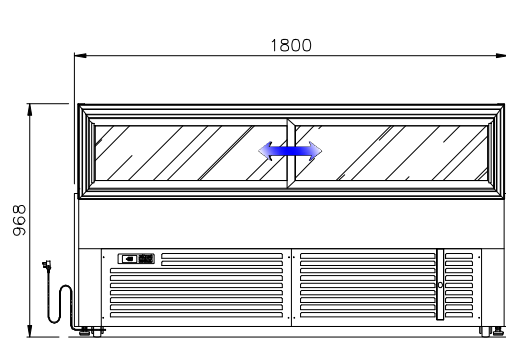

ICEMATE 艾世铭

BACK VIEW

ELEVATION

SECTION VIEW

PLAN

(10A 中式插头)

Detail "A"

First Angle Projection

Description(产品规格)

型号	XS1800AB-1
电源	220V/50Hz/1HP
功率	1168W
电流	5.3A
热损耗	N/A
电源线	1.6M (10A 带地线)
有效容积	405L
外形尺寸	1800x780x968 (W*D*Hmm)
内箱尺寸	1720x658x357(W*D*Hmm)
玻璃规格	(双层中空发热超白玻璃)(前顶玻璃) (三层中空超白玻璃)(两侧/趟门玻璃)
灯	2900K&5000K(可根据客户需求更换)
外壳材料	黑色彩涂板(根据客户需求选择颜色)
内胆材料	不锈钢
隔热材料	聚氨酯
隔热材料发泡剂	环戊烷
制冷系统	强制空气循环
除霜系统	停机除霜
压缩机	全封闭式
冷凝器	纯铜管+铝翅片 风冷
蒸发器	纯铜管+铝翅片
制冷剂	R134a
温度控制	数字温控 可调范围 +2~+8℃
除霜控制	停机除霜无加热管
电路保护	接地
压缩机保护	温度感应保护
支脚	塑料可调高度60mm
层架	N/A
重力	净重:kg (毛重:约kg)
包装	W*D*Hmm)
使用环境	温度不得高于+25℃ 湿度不得高于 60%RH
化水类型	强制蒸发

First Angle Projection (第一视角) 	CLIENT: -	Item: -	Date: Dec.16 2022		
	PROJECT: -	Qty. 1	Drawn: XY	DWG NO.: F-083	REV: 4
All Dimensions in millimetres (所有尺寸单位:mm)	DRAWING TITLE: ICE MATE DISPLAY CASE XS1800AB-1		Approval By: -	Scale: 1:300A4	