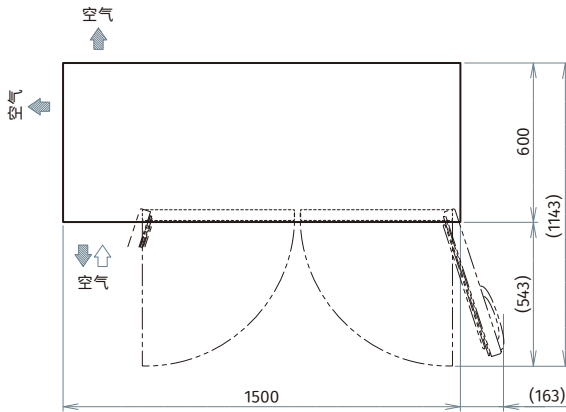

风冷

通信接口

R290冷媒

星崎 平台浅型冷柜(不锈钢门)

A: 外部长度为2300的电源线(电源插头带地线)

定制

- | | | | | |
|--------------------------------|-------------------------------|-------------------------------|-------------------------------|-----------------------------|
| <input type="checkbox"/> 沙拉工作台 | <input type="checkbox"/> 库内排水 | <input type="checkbox"/> 台面开孔 | <input type="checkbox"/> LED灯 | <input type="checkbox"/> 脚轮 |
| <input type="checkbox"/> 全高支撑条 | <input type="checkbox"/> 深700 | <input type="checkbox"/> 抽屉柜 | <input type="checkbox"/> 改颜色 | <input type="checkbox"/> 锁 |
| <input type="checkbox"/> 不锈钢内胆 | <input type="checkbox"/> 改尺寸 | <input type="checkbox"/> 直排水 | <input type="checkbox"/> 无中柱 | |
| <input type="checkbox"/> 更改门方向 | <input type="checkbox"/> 增加层架 | <input type="checkbox"/> 右机组 | <input type="checkbox"/> 双通 | |
| <input type="checkbox"/> 移门玻璃门 | <input type="checkbox"/> 台面定制 | <input type="checkbox"/> 玻璃门 | <input type="checkbox"/> 高脚 | |