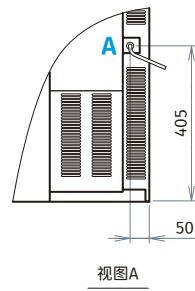

风冷

通信接口

R290冷媒

星崎 平台浅型冷柜(不锈钢门)

A: 外部长度为2300的电源线(电源插头带地线)

定制

- | | | | | |
|--------------------------------|-------------------------------|-------------------------------|-------------------------------|-----------------------------|
| <input type="checkbox"/> 沙拉工作台 | <input type="checkbox"/> 库内排水 | <input type="checkbox"/> 台面开孔 | <input type="checkbox"/> LED灯 | <input type="checkbox"/> 脚轮 |
| <input type="checkbox"/> 全高支撑条 | <input type="checkbox"/> 深700 | <input type="checkbox"/> 抽屉柜 | <input type="checkbox"/> 改颜色 | <input type="checkbox"/> 锁 |
| <input type="checkbox"/> 不锈钢内胆 | <input type="checkbox"/> 改尺寸 | <input type="checkbox"/> 直排水 | <input type="checkbox"/> 无中柱 | |
| <input type="checkbox"/> 更改门方向 | <input type="checkbox"/> 增加层架 | <input type="checkbox"/> 右机组 | <input type="checkbox"/> 双通 | |
| <input type="checkbox"/> 移门玻璃门 | <input type="checkbox"/> 台面定制 | <input type="checkbox"/> 玻璃门 | <input type="checkbox"/> 高脚 | |