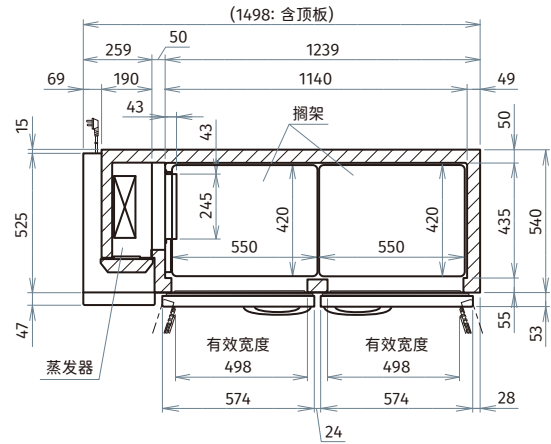

风冷

通信接口

R290冷媒

星崎 平台浅型冷柜(不锈钢门)

A: 外部长度为2300的电源线(电源插头带地线)

定制

- | | | | | |
|--------------------------------|-------------------------------|-------------------------------|-------------------------------|-----------------------------|
| <input type="checkbox"/> 沙拉工作台 | <input type="checkbox"/> 库内排水 | <input type="checkbox"/> 台面开孔 | <input type="checkbox"/> LED灯 | <input type="checkbox"/> 脚轮 |
| <input type="checkbox"/> 全高支撑条 | <input type="checkbox"/> 深700 | <input type="checkbox"/> 抽屉柜 | <input type="checkbox"/> 改颜色 | <input type="checkbox"/> 锁 |
| <input type="checkbox"/> 不锈钢内胆 | <input type="checkbox"/> 改尺寸 | <input type="checkbox"/> 直排水 | <input type="checkbox"/> 无中柱 | |
| <input type="checkbox"/> 更改门方向 | <input type="checkbox"/> 增加层架 | <input type="checkbox"/> 右机组 | <input type="checkbox"/> 双通 | |
| <input type="checkbox"/> 移门玻璃门 | <input type="checkbox"/> 台面定制 | <input type="checkbox"/> 玻璃门 | <input type="checkbox"/> 高脚 | |