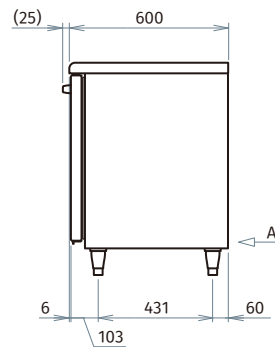

尺寸/容量

有效容积: 274L

外部尺寸: W1500×D600×H800(790-820)mm

内部尺寸: W1140×D435×H599mm

门开口尺寸: W498×H571mm

包装: 纸箱 W1565×D680×H940mm

重量: 冷藏 净重85kg/毛重103kg
冷冻 净重89kg/毛重107kg

电气参数

风冷

通信接口

R290冷媒

星崎 平台浅型冷柜(不锈钢门)

A: 外部长度为2300的电源线(电源插头带地线)

定制

- | | | | | |
|--------------------------------|-------------------------------|-------------------------------|-------------------------------|-----------------------------|
| <input type="checkbox"/> 沙拉工作台 | <input type="checkbox"/> 库内排水 | <input type="checkbox"/> 台面开孔 | <input type="checkbox"/> LED灯 | <input type="checkbox"/> 脚轮 |
| <input type="checkbox"/> 全高支撑条 | <input type="checkbox"/> 深700 | <input type="checkbox"/> 抽屉柜 | <input type="checkbox"/> 改颜色 | <input type="checkbox"/> 锁 |
| <input type="checkbox"/> 不锈钢内胆 | <input type="checkbox"/> 改尺寸 | <input type="checkbox"/> 直排水 | <input type="checkbox"/> 无中柱 | |
| <input type="checkbox"/> 更改门方向 | <input type="checkbox"/> 增加层架 | <input type="checkbox"/> 右机组 | <input type="checkbox"/> 双通 | |
| <input type="checkbox"/> 移门玻璃门 | <input type="checkbox"/> 台面定制 | <input type="checkbox"/> 玻璃门 | <input type="checkbox"/> 高脚 | |