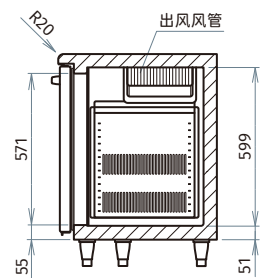

外部材料: SUS304(顶板)、SUS430(门)、镀锌板(背面/底部)、PP(门把手)

内胆材料: SUS304、ABS塑料

隔热材料发泡剂: 环戊烷

除霜系统: 加热器

除霜控制: 微处理器控制

支脚: 塑料 调节90mm~120mm

层架: 4片

工作条件: 环境温度 5~43℃/额定电压±6%

风冷

通信接口

R290冷媒

星崎 平台浅型冷柜(不锈钢门)

A: 外部长度为2300的电源线(电源插头带地线)

定制

- | | | | | |
|--------------------------------|-------------------------------|-------------------------------|-------------------------------|-----------------------------|
| <input type="checkbox"/> 沙拉工作台 | <input type="checkbox"/> 库内排水 | <input type="checkbox"/> 台面开孔 | <input type="checkbox"/> LED灯 | <input type="checkbox"/> 脚轮 |
| <input type="checkbox"/> 全高支撑条 | <input type="checkbox"/> 深700 | <input type="checkbox"/> 抽屉柜 | <input type="checkbox"/> 改颜色 | <input type="checkbox"/> 锁 |
| <input type="checkbox"/> 不锈钢内胆 | <input type="checkbox"/> 改尺寸 | <input type="checkbox"/> 直排水 | <input type="checkbox"/> 无中柱 | |
| <input type="checkbox"/> 更改门方向 | <input type="checkbox"/> 增加层架 | <input type="checkbox"/> 右机组 | <input type="checkbox"/> 双通 | |
| <input type="checkbox"/> 移门玻璃门 | <input type="checkbox"/> 台面定制 | <input type="checkbox"/> 玻璃门 | <input type="checkbox"/> 高脚 | |