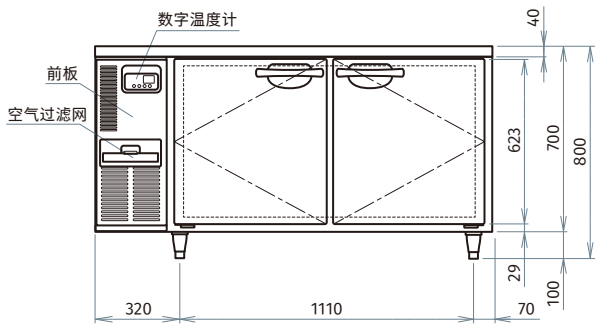

风冷

通信接口

R290冷媒

星崎 平台浅型冷柜(不锈钢门)

A: 外部长度为2300的电源线(电源插头带地线)

定制

- | | | | | |
|--------------------------------|-------------------------------|-------------------------------|-------------------------------|-----------------------------|
| <input type="checkbox"/> 沙拉工作台 | <input type="checkbox"/> 库内排水 | <input type="checkbox"/> 台面开孔 | <input type="checkbox"/> LED灯 | <input type="checkbox"/> 脚轮 |
| <input type="checkbox"/> 全高支撑条 | <input type="checkbox"/> 深700 | <input type="checkbox"/> 抽屉柜 | <input type="checkbox"/> 改颜色 | <input type="checkbox"/> 锁 |
| <input type="checkbox"/> 不锈钢内胆 | <input type="checkbox"/> 改尺寸 | <input type="checkbox"/> 直排水 | <input type="checkbox"/> 无中柱 | |
| <input type="checkbox"/> 更改门方向 | <input type="checkbox"/> 增加层架 | <input type="checkbox"/> 右机组 | <input type="checkbox"/> 双通 | |
| <input type="checkbox"/> 移门玻璃门 | <input type="checkbox"/> 台面定制 | <input type="checkbox"/> 玻璃门 | <input type="checkbox"/> 高脚 | |