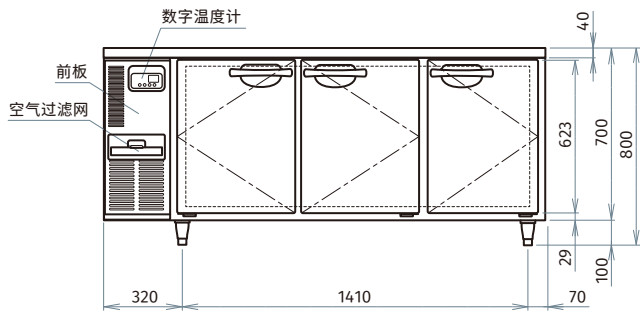

尺寸/容量

有效容积: 455L

外部尺寸: W1800×D750×H800(790-820)mm

内部尺寸: W1440×D585×H599mm

W403×H571mm(左)

门开口尺寸: W407×H571mm(中)

W381×H571mm(右)

包装: 纸箱 W1865×D830×H940mm

冷冻

RTE-188SC / FTE-188SC

变频

风冷

通信接口

R290冷媒

星崎 平台深型冷柜(不锈钢门)

A: 外部长度为2300的电源线(电源插头带地线)

视图A

插头

定制

- | | | | | |
|--------------------------------|-------------------------------|-------------------------------|-------------------------------|------------------------------|
| <input type="checkbox"/> 沙拉工作台 | <input type="checkbox"/> 库内排水 | <input type="checkbox"/> 台面定制 | <input type="checkbox"/> 玻璃门 | <input type="checkbox"/> GN盘 |
| <input type="checkbox"/> 全高支撑条 | <input type="checkbox"/> 深700 | <input type="checkbox"/> 台面开孔 | <input type="checkbox"/> LED灯 | <input type="checkbox"/> 双通 |
| <input type="checkbox"/> 不锈钢内胆 | <input type="checkbox"/> 改尺寸 | <input type="checkbox"/> 抽屉柜 | <input type="checkbox"/> 改颜色 | <input type="checkbox"/> 高脚 |
| <input type="checkbox"/> 更改门方向 | <input type="checkbox"/> 增加层架 | <input type="checkbox"/> 直排水 | <input type="checkbox"/> 改两门 | <input type="checkbox"/> 脚轮 |
| <input type="checkbox"/> 移门玻璃门 | <input type="checkbox"/> 披萨台 | <input type="checkbox"/> 右机组 | <input type="checkbox"/> 无中柱 | <input type="checkbox"/> 锁 |