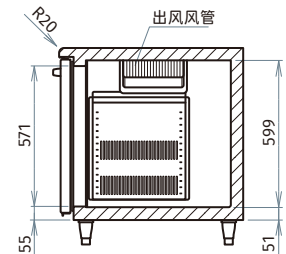

冷冻

RTE-188SC / FTE-188SC

变频

风冷

通信接口

R290冷媒

星崎 平台深型冷柜(不锈钢门)

A: 外部长度为2300的电源线(电源插头带地线)

视图A

插头

定制

- | | | | | |
|--------------------------------|-------------------------------|-------------------------------|-------------------------------|------------------------------|
| <input type="checkbox"/> 沙拉工作台 | <input type="checkbox"/> 库内排水 | <input type="checkbox"/> 台面定制 | <input type="checkbox"/> 玻璃门 | <input type="checkbox"/> GN盘 |
| <input type="checkbox"/> 全高支撑条 | <input type="checkbox"/> 深700 | <input type="checkbox"/> 台面开孔 | <input type="checkbox"/> LED灯 | <input type="checkbox"/> 双通 |
| <input type="checkbox"/> 不锈钢内胆 | <input type="checkbox"/> 改尺寸 | <input type="checkbox"/> 抽屉柜 | <input type="checkbox"/> 改颜色 | <input type="checkbox"/> 高脚 |
| <input type="checkbox"/> 更改门方向 | <input type="checkbox"/> 增加层架 | <input type="checkbox"/> 直排水 | <input type="checkbox"/> 改两门 | <input type="checkbox"/> 脚轮 |
| <input type="checkbox"/> 移门玻璃门 | <input type="checkbox"/> 披萨台 | <input type="checkbox"/> 右机组 | <input type="checkbox"/> 无中柱 | <input type="checkbox"/> 锁 |