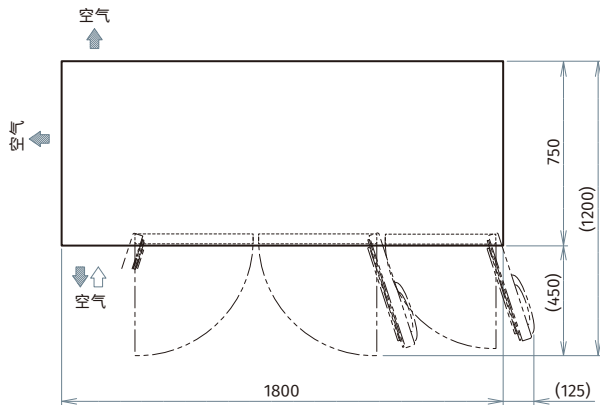

冷冻

RTE-188SC / FTE-188SC

变频

风冷

通信接口

R290冷媒

星崎 平台深型冷柜(不锈钢门)

A: 外部长度为2300的电源线(电源插头带地线)