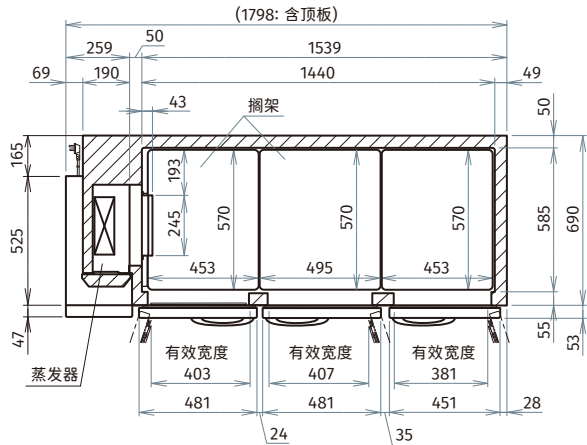

尺寸/容量

有效容积: 455L

外部尺寸: W1800×D750×H800(790-820)mm

内部尺寸: W1440×D585×H599mm

W403×H571mm(左)

门开口尺寸: W407×H571mm(中)

W381×H571mm(右)

包装: 纸箱 W1865×D830×H940mm

冷冻

RTE-188SC / FTE-188SC

变频

风冷

通信接口

R290冷媒

星崎 平台深型冷柜(不锈钢门)

A: 外部长度为2300的电源线(电源插头带地线)