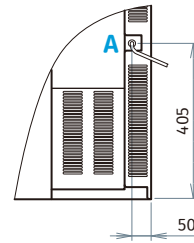

冷冻

RTE-188SC / FTE-188SC

变频

风冷

通信接口

R290冷媒

星崎 平台深型冷柜(不锈钢门)

A: 外部长度为2300的电源线(电源插头带地线)

视图A

插头

定制

- | | | | | |
|--------------------------------|-------------------------------|-------------------------------|-------------------------------|------------------------------|
| <input type="checkbox"/> 沙拉工作台 | <input type="checkbox"/> 库内排水 | <input type="checkbox"/> 台面定制 | <input type="checkbox"/> 玻璃门 | <input type="checkbox"/> GN盘 |
| <input type="checkbox"/> 全高支撑条 | <input type="checkbox"/> 深700 | <input type="checkbox"/> 台面开孔 | <input type="checkbox"/> LED灯 | <input type="checkbox"/> 双通 |
| <input type="checkbox"/> 不锈钢内胆 | <input type="checkbox"/> 改尺寸 | <input type="checkbox"/> 抽屉柜 | <input type="checkbox"/> 改颜色 | <input type="checkbox"/> 高脚 |
| <input type="checkbox"/> 更改门方向 | <input type="checkbox"/> 增加层架 | <input type="checkbox"/> 直排水 | <input type="checkbox"/> 改两门 | <input type="checkbox"/> 脚轮 |
| <input type="checkbox"/> 移门玻璃门 | <input type="checkbox"/> 披萨台 | <input type="checkbox"/> 右机组 | <input type="checkbox"/> 无中柱 | <input type="checkbox"/> 锁 |