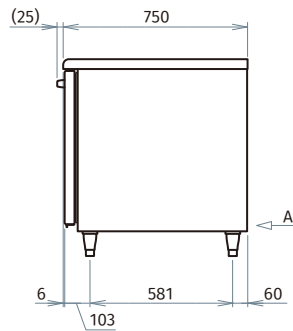

尺寸/容量

有效容积: 455L

外部尺寸: W1800×D750×H800(790-820)mm

内部尺寸: W1440×D585×H599mm

W403×H571mm(左)

门开口尺寸: W407×H571mm(中)

W381×H571mm(右)

包装: 纸箱 W1865×D830×H940mm

冷冻

RTE-188SC / FTE-188SC

变频

风冷

通信接口

R290冷媒

星崎 平台深型冷柜(不锈钢门)

A: 外部长度为2300的电源线(电源插头带地线)

视图A

插头

定制

- | | | | | |
|--------------------------------|-------------------------------|-------------------------------|-------------------------------|------------------------------|
| <input type="checkbox"/> 沙拉工作台 | <input type="checkbox"/> 库内排水 | <input type="checkbox"/> 台面定制 | <input type="checkbox"/> 玻璃门 | <input type="checkbox"/> GN盘 |
| <input type="checkbox"/> 全高支撑条 | <input type="checkbox"/> 深700 | <input type="checkbox"/> 台面开孔 | <input type="checkbox"/> LED灯 | <input type="checkbox"/> 双通 |
| <input type="checkbox"/> 不锈钢内胆 | <input type="checkbox"/> 改尺寸 | <input type="checkbox"/> 抽屉柜 | <input type="checkbox"/> 改颜色 | <input type="checkbox"/> 高脚 |
| <input type="checkbox"/> 更改门方向 | <input type="checkbox"/> 增加层架 | <input type="checkbox"/> 直排水 | <input type="checkbox"/> 改两门 | <input type="checkbox"/> 脚轮 |
| <input type="checkbox"/> 移门玻璃门 | <input type="checkbox"/> 披萨台 | <input type="checkbox"/> 右机组 | <input type="checkbox"/> 无中柱 | <input type="checkbox"/> 锁 |