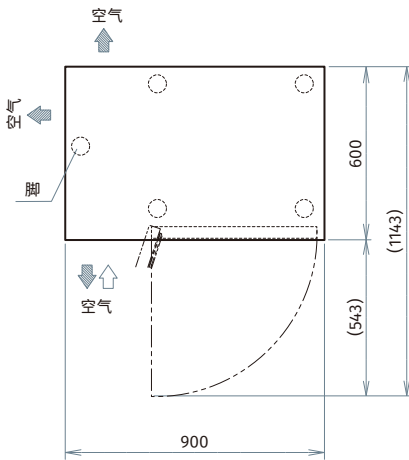

变频

风冷

通信接口

R290冷媒

RTE-96SC / FTE-96SC

星崎 平台浅型冷柜(不锈钢门)

A: 外部长度为2300的电源线(电源插头带地线)

视图A