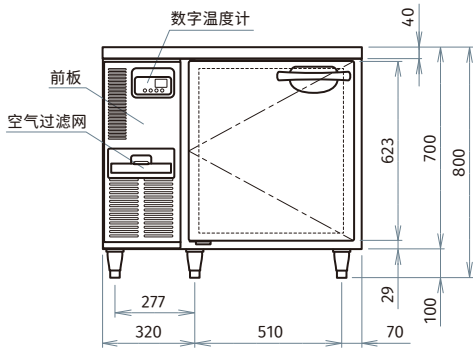

定制

☐ 沙拉工作台	☐ 深700	☐ 抽屉柜	☐ 改颜色
☐ 全高支撑条	☐ 改尺寸	☐ 直排水	☐ 高脚
☐ 不锈钢内胆	☐ 增加层架	☐ 右机组	☐ 脚轮
☐ 更改门方向	☐ 台面定制	☐ 玻璃门	☐ 锁
☐ 库内排水	☐ 台面开孔	☐ LED灯	

保修

保修开始日起1年。
(外装类面板, 空气过滤网等消耗品的更换不在保修范围内)

*本公司保留随时变更规格和设计的权利, 恕不另行通知, 请以产品铭牌和用户手册为准。

有效容积: 126L

RTE-96SC/FTE-96SC

平台浅型冷柜