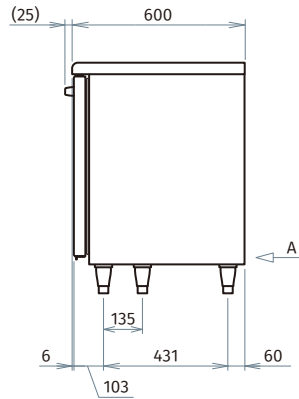

定制

☐ 沙拉工作台	☐ 深700	☐ 抽屉柜	☐ 改颜色
☐ 全高支撑条	☐ 改尺寸	☐ 直排水	☐ 高脚
☐ 不锈钢内胆	☐ 增加层架	☐ 右机组	☐ 脚轮
☐ 更改门方向	☐ 台面定制	☐ 玻璃门	☐ 锁
☐ 库内排水	☐ 台面开孔	☐ LED灯	

保修

保修开始日起1年。
(外装类面板, 空气过滤网等消耗品的更换不在保修范围内)

*本公司保留随时变更规格和设计的权利, 恕不另行通知, 请以产品铭牌和用户手册为准。

有效容积: 126L

RTE-96SC/FTE-96SC

平台浅型冷柜