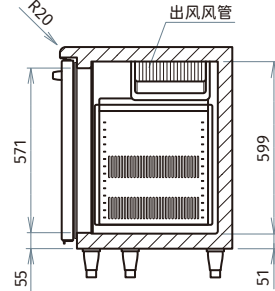

变频

风冷

通信接口

R290冷媒

RTE-96SC / FTE-96SC

星崎 平台浅型冷柜(不锈钢门)

A: 外部长度为2300的电源线(电源插头带地线)

视图A

插头

定制

- | | | | |
|--------------------------------|-------------------------------|-------------------------------|------------------------------|
| <input type="checkbox"/> 沙拉工作台 | <input type="checkbox"/> 深700 | <input type="checkbox"/> 抽屉柜 | <input type="checkbox"/> 改颜色 |
| <input type="checkbox"/> 全高支撑条 | <input type="checkbox"/> 改尺寸 | <input type="checkbox"/> 直排水 | <input type="checkbox"/> 高脚 |
| <input type="checkbox"/> 不锈钢内胆 | <input type="checkbox"/> 增加层架 | <input type="checkbox"/> 右机组 | <input type="checkbox"/> 脚轮 |
| <input type="checkbox"/> 更改门方向 | <input type="checkbox"/> 台面定制 | <input type="checkbox"/> 玻璃门 | <input type="checkbox"/> 锁 |
| <input type="checkbox"/> 库内排水 | <input type="checkbox"/> 台面开孔 | <input type="checkbox"/> LED灯 | |