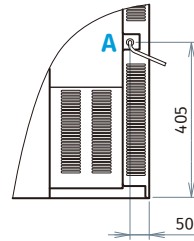

变频

风冷

通信接口

R290冷媒

RTE-96SC / FTE-96SC

星崎 平台浅型冷柜(不锈钢门)

A: 外部长度为2300的电源线(电源插头带地线)

视图A

插头

定制

- | | | | |
|--------------------------------|-------------------------------|-------------------------------|------------------------------|
| <input type="checkbox"/> 沙拉工作台 | <input type="checkbox"/> 深700 | <input type="checkbox"/> 抽屉柜 | <input type="checkbox"/> 改颜色 |
| <input type="checkbox"/> 全高支撑条 | <input type="checkbox"/> 改尺寸 | <input type="checkbox"/> 直排水 | <input type="checkbox"/> 高脚 |
| <input type="checkbox"/> 不锈钢内胆 | <input type="checkbox"/> 增加层架 | <input type="checkbox"/> 右机组 | <input type="checkbox"/> 脚轮 |
| <input type="checkbox"/> 更改门方向 | <input type="checkbox"/> 台面定制 | <input type="checkbox"/> 玻璃门 | <input type="checkbox"/> 锁 |
| <input type="checkbox"/> 库内排水 | <input type="checkbox"/> 台面开孔 | <input type="checkbox"/> LED灯 | |