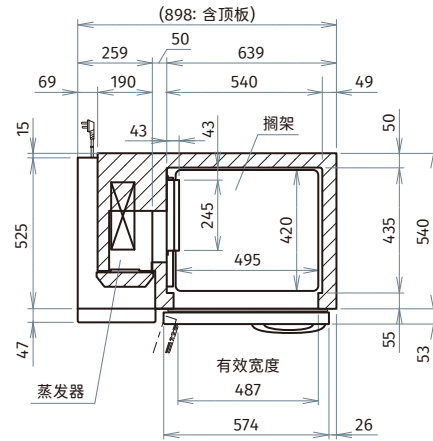

尺寸/容量

有效容积: 126L

外部尺寸: W900×D600×H800(790-820)mm

内部尺寸: W540×D435×H599mm

门开口尺寸: W487×H571mm

包装: 纸箱 W965×D680×H940mm

重量: 冷藏 净重66kg/毛重78kg

冷冻 净重70kg/毛重82kg

变频

风冷

通信接口

R290冷媒

RTE-96SC / FTE-96SC

星崎 平台浅型冷柜(不锈钢门)

A: 外部长度为2300的电源线(电源插头带地线)

视图A